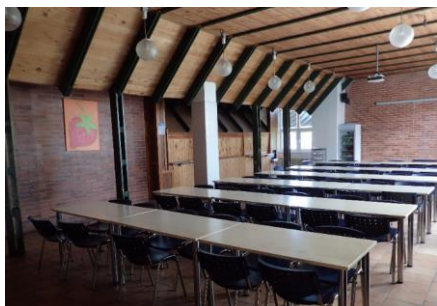

Škola v přírodě 2024/2025 - RS Star Line Šlovice

Žáci 3., 4. a 5.tříd si užijí týden v krásné přírodě Křivoklátska, v období:
9.6.-14.6.2025.

Areál rekreačního střediska je umístěn v přírodě, blízko řeky Berounky. V rekreačním zařízení se nachází 4 klubovny, které lze využít pro výuku či jako útočiště v případě nepříznivého počasí. Všechny klubovny jsou vybaveny tabulemi.

Prostorná vytápěná zděná budova je rozdělena na dvě části, budovu A a budovu B. V budově A jsou k dispozici pětilůžkové pokoje se společným sociálním zařízením, na každém patře jsou k dispozici také učitelské pokoje. V budově B se nachází dvou až pětilůžkové pokoje. Dále jsou k dispozici čtyři prostorné dřevěné chatky s kapacitou 4 míst. Jídelna má kapacitu zhruba 80 míst, v případě většího počtu rekreatantů se jídlo vydává ve dvou směnách. Po celý den je v jídelně k dispozici čaj nebo ovocná šťáva.